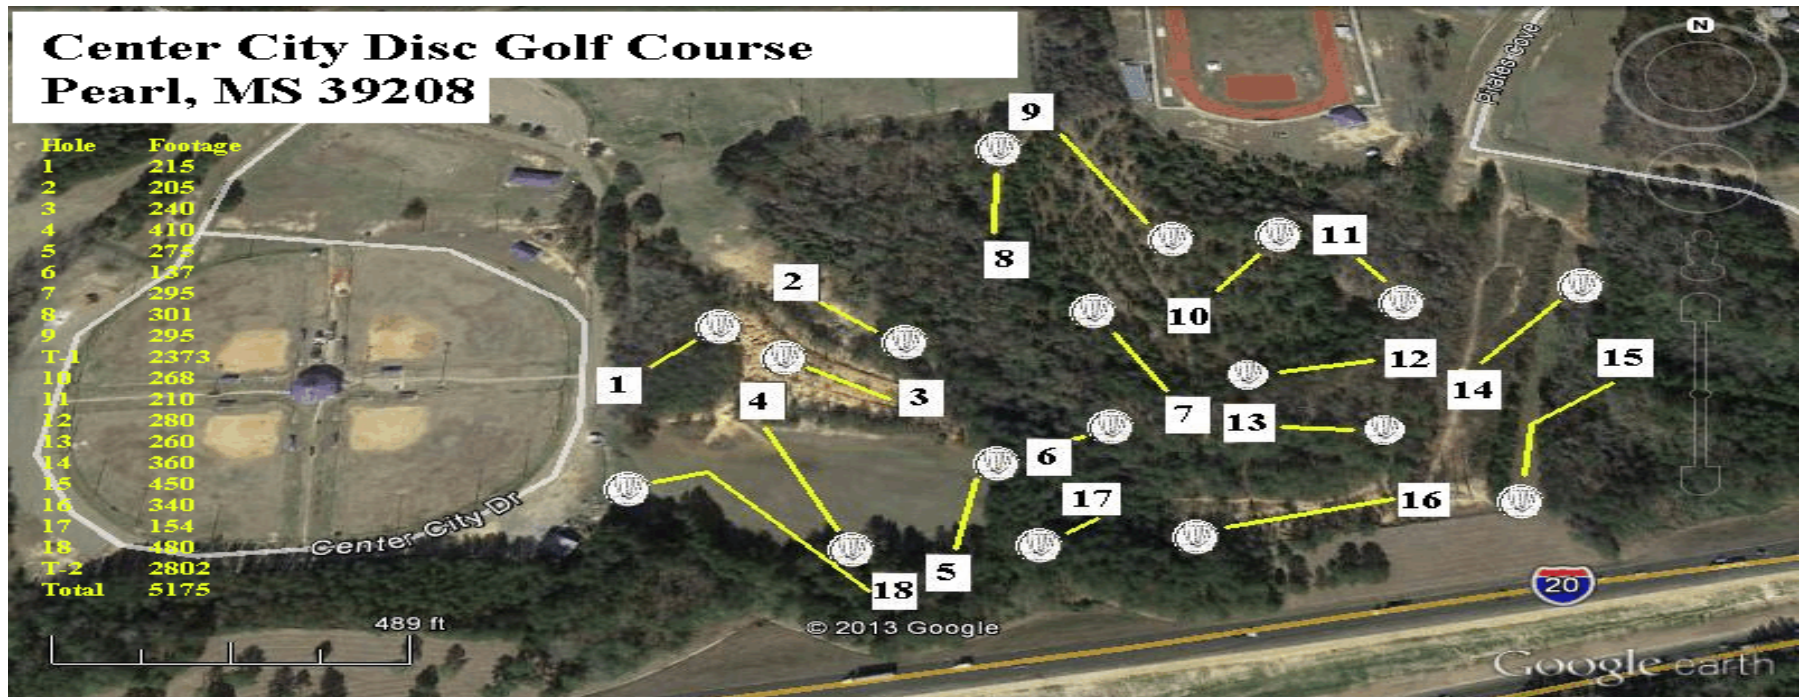

Center City Disc Golf Course Pearl, MS 39208

Hole	Footage
1	215
2	205
3	240
4	410
5	275
6	137
7	295
8	301
9	295
T-1	2373
10	268
11	210
12	280
13	260
14	360
15	450
16	340
17	154
18	480
T-2	2802
Total	5175