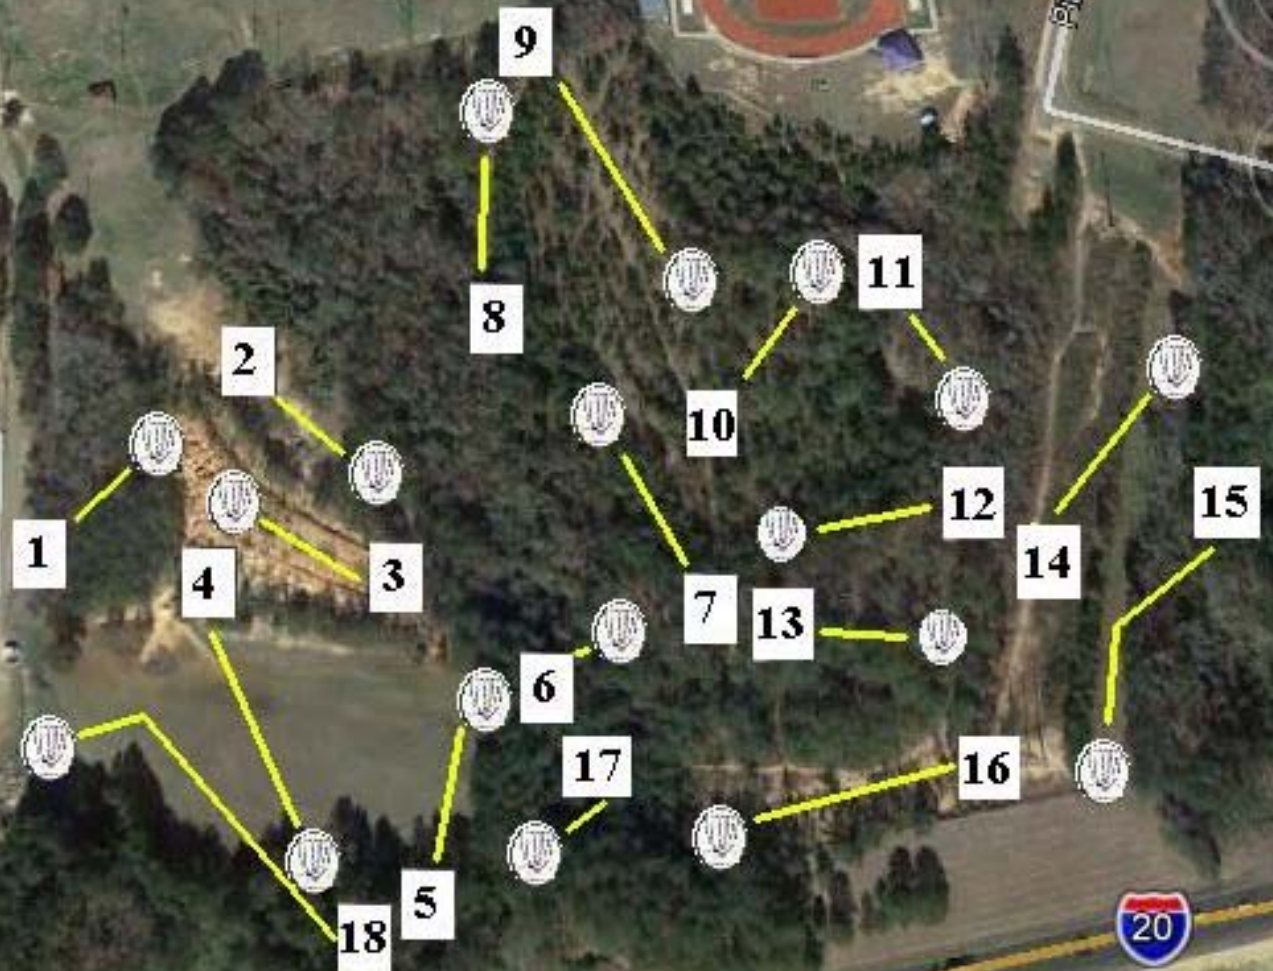

# Center City Disc Golf Course

Pearl, MS 39208

Hole	Footage
1	215
2	205
3	240
4	410
5	275
6	187
7	295
8	301
9	295
T-1	2373
10	268
11	210
12	280
13	260
14	360
15	450
16	340
17	154
18	480
T-2	2802
Total	5175

489 ft

© 2013 Google

Google earth

# Center City Disc Golf Course Pearl, MS 39208

Hole	Footage
1	215
2	205
3	240
4	410
5	275
6	137
7	295
8	301
9	295
T-1	2373
10	268
11	210
12	280
13	260
14	360
15	450
16	340
17	154
18	480
T-2	2802
<b>Total</b>	<b>5175</b>

Center City Disc Golf Course, Pearl, MS 39208																				Total	+/-		
Hole No.	1	2	3	4	5	6	7	8	9	T-1	10	11	12	13	14	15	16	17	18	T-2	T-54		
Footage	215	205	240	410	275	137	295	301	295	2373	268	210	280	260	360	450	340	154	480	2802	5175		