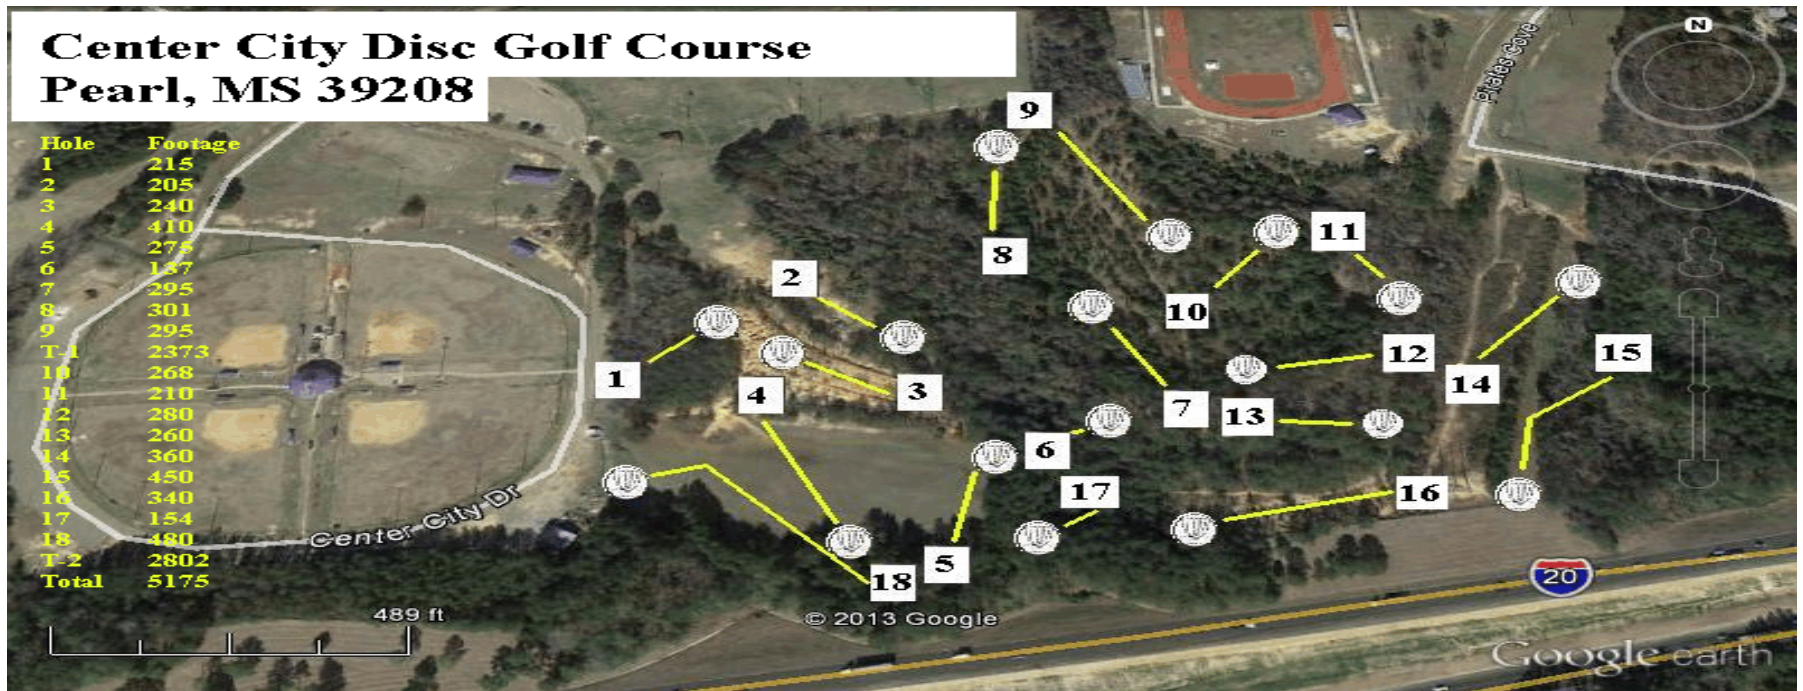

# Center City Disc Golf Course

Pearl, MS 39208

Hole	Footage
1	215
2	205
3	240
4	410
5	275
6	187
7	295
8	301
9	295
T-1	2373
10	268
11	210
12	280
13	260
14	360
15	450
16	340
17	154
18	480
T-2	2802
Total	5175

489 ft

© 2013 Google

Google earth

# Center City Disc Golf Course Pearl, MS 39208

Hole	Footage
1	215
2	205
3	240
4	410
5	275
6	137
7	295
8	301
9	295
T-1	2373
10	268
11	210
12	280
13	260
14	360
15	450
16	340
17	154
18	480
T-2	2802
<b>Total</b>	<b>5175</b>

Jackson Union of Disc Golf Enthusiasts - [jacksondiscgolf.com](http://jacksondiscgolf.com)

Center City Disc Golf Course, Pearl, MS 39208																				Total	+/-		
Hole No.	1	2	3	4	5	6	7	8	9	T-1	10	11	12	13	14	15	16	17	18	T-2	T-54		
Footage	215	205	240	410	275	137	295	301	295	2373	268	210	280	260	360	450	340	154	480	2802	5175		